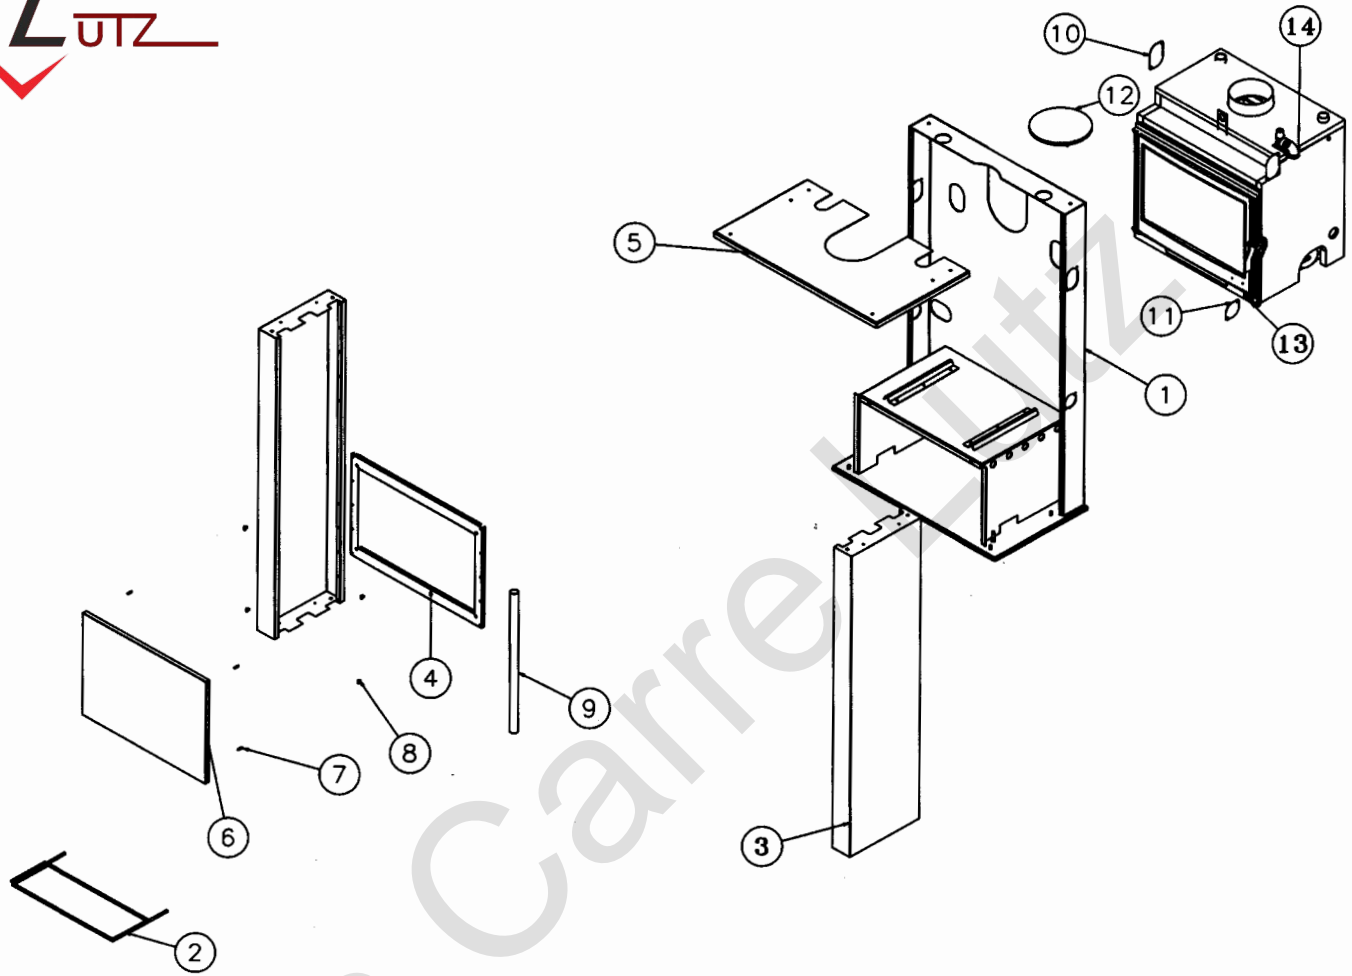

680116 habillage Osmose pour 5152

N°	Nbre	Désignation	Codification
01	1	Support corps de chauffe	-
02	1	Ramasse cendres	-
03	2	Panneau de côté long	-
04	1	Support panneau	1 1947 680116
05	1	Dessus	1 1101 680116
06	1	Panneau devant	1 2115 680116
07	4	Goujon rapid R 6964	00001305682
08	4	Attache rapid 4434 3	00001306005
09	1	Tube évacuation	1 3873 680116
10	2	Bouchon chaudière	1 3535 680116
11	1	Bouchon	1 8641 680116
12	1	Tampon dessus	1 1431 680116
13	1	Insert 5152	-
14	1	Coude 1'' m/f	-

Eclaté de la hotte

N°	Nbre	Désignation	Codification
09	2	Entretoise côté	1 2359 680117
08	1	Côté de bâti gauche	1 0520 680117
07	1	Côté de bâti droit	1 0519 680117
06	1	Panneau côté haut	-
05	1	Côté extérieur gauche	1 0589 680117
04	1	Panneau devant	1 2115 680117
03	1	Devant caisson foyer	1 2595 680117
02	1	Côté extérieur droit	1 0588 680117
01	1	Bandeau décoratif	1 0548 680117