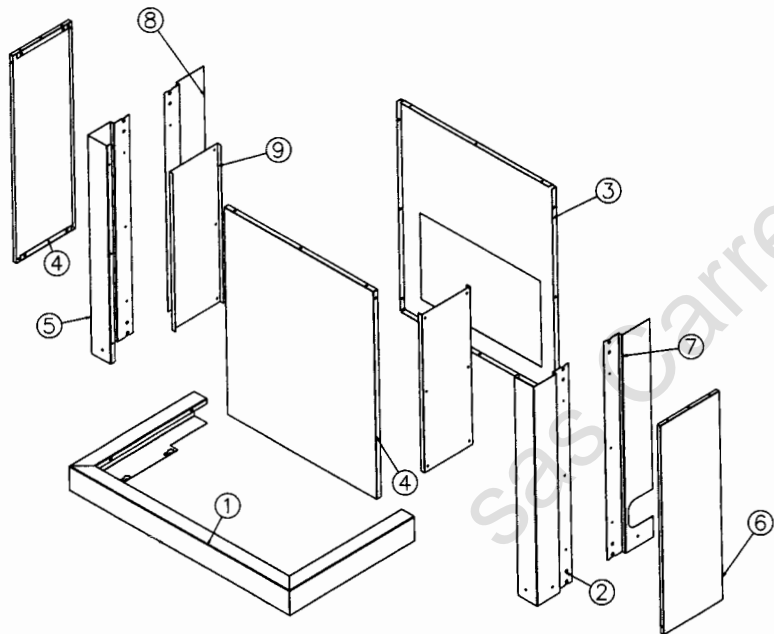

680116 habillage Osmose pour 5152

N°	Nbre	Désignation	Codification
01	1	Support corps de chauffe	-
02	1	Ramasse cendres	-
03	2	Panneau de côté long	-
04	1	Support panneau	1 1947 680116
05	1	Dessus	1 1101 680116
06	1	Panneau devant	1 2115 680116
07	4	Goujon rapid R 6964	00001305682
08	4	Attache rapid 4434 3	00001306005
09	1	Tube évacuation	1 3873 680116
10	2	Bouchon chaudière	1 3535 680116
11	1	Bouchon	1 8641 680116
12	1	Tampon dessus	1 1431 680116
13	1	Insert 5152	-
14	1	Coude 1'' m/f	-

Eclaté de la hotte

N°	Nbre	Désignation	Codification
09	2	Entretoise côté	1 2359 680117
08	1	Côté de bâti gauche	1 0520 680117
07	1	Côté de bâti droit	1 0519 680117
06	1	Panneau côté haut	-
05	1	Côté extérieur gauche	1 0589 680117
04	1	Panneau devant	1 2115 680117
03	1	Devant caisson foyer	1 2595 680117
02	1	Côté extérieur droit	1 0588 680117
01	1	Bandeau décoratif	1 0548 680117